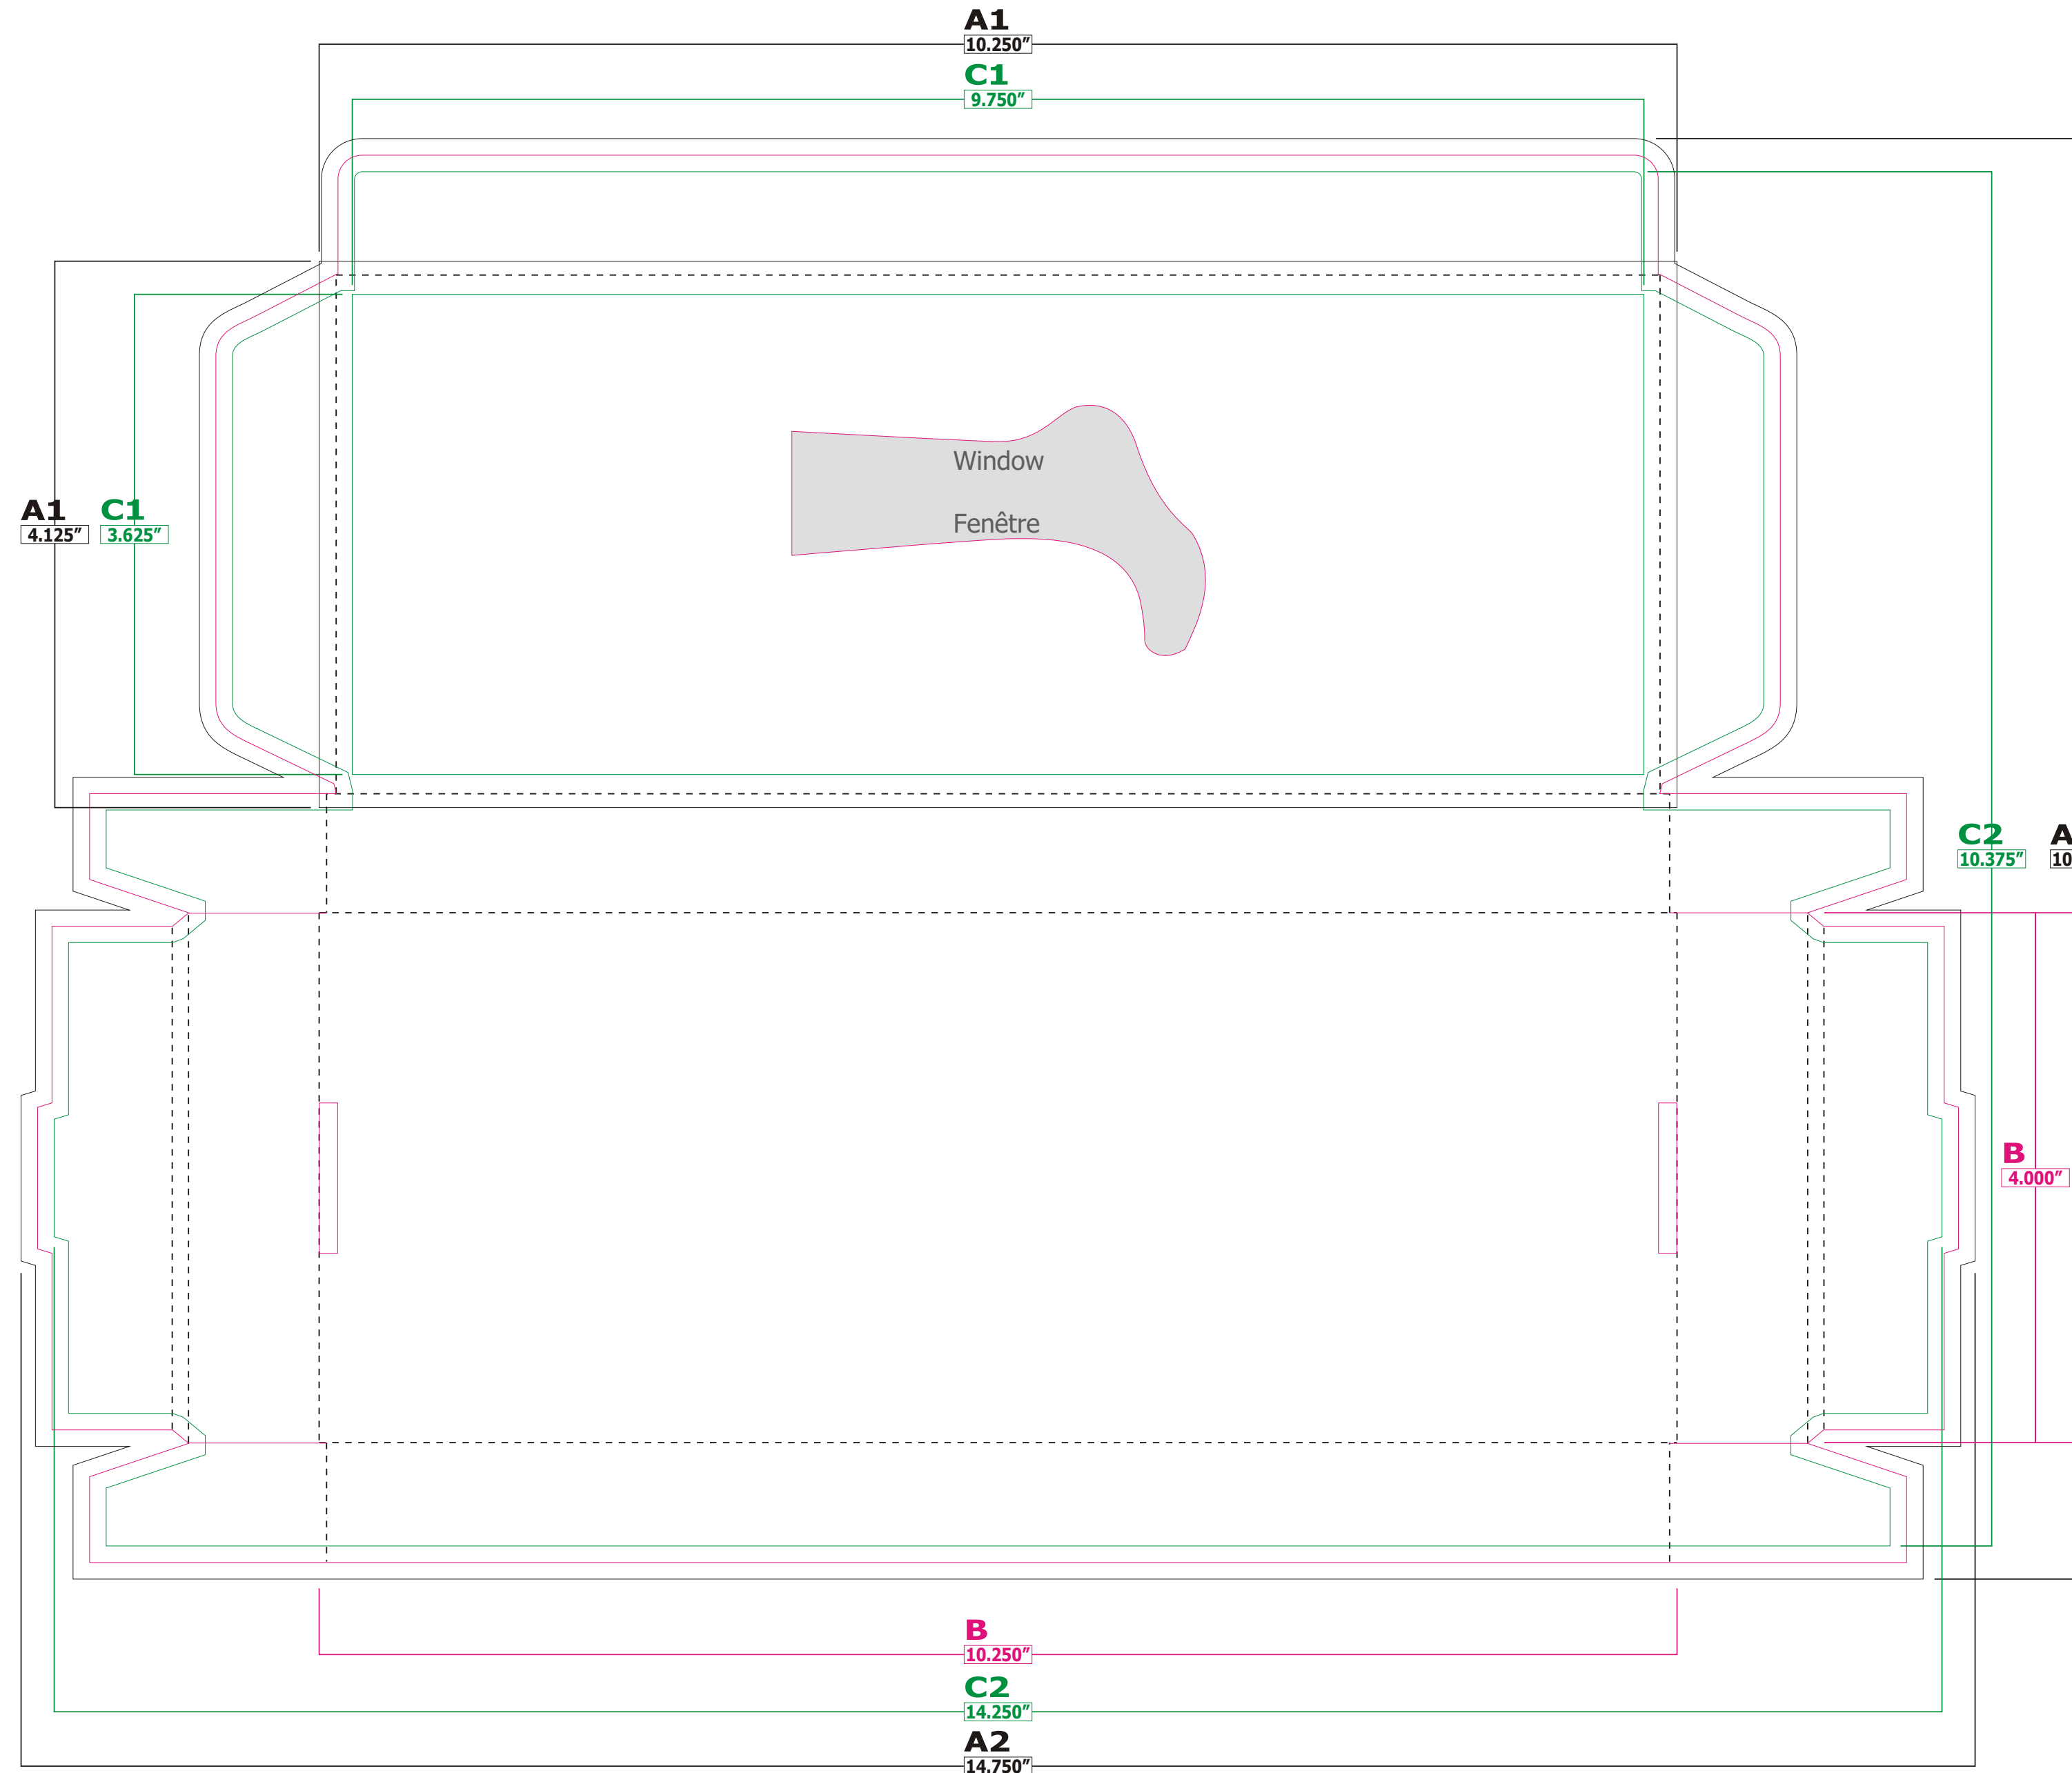

A– Zone couleur solide sans texte ou logo, le fond du montage doit être en marge perdue jusqu'à cette ligne

B– Limites de l'item

C– Limites de l'image et/ou texte du montage principal. **Cette ligne ne doit pas faire partie du montage.**

OS625SOBOX

A– Solid color area, no text nor logo, background design has to bleed to this line

B– Item limits

C– Limits of the main design and/or text. **This line should not be part of the design.**

OUTSIDE VIEW / VUE EXTÉRIEURE

A1C1 : Top box imprint only / Impression dessus boîte seulement
A2C2 : Full box imprint / Impression boîte complète

INSIDE VIEW / VUE INTÉRIEURE

 Non printable area
Zone non imprimable